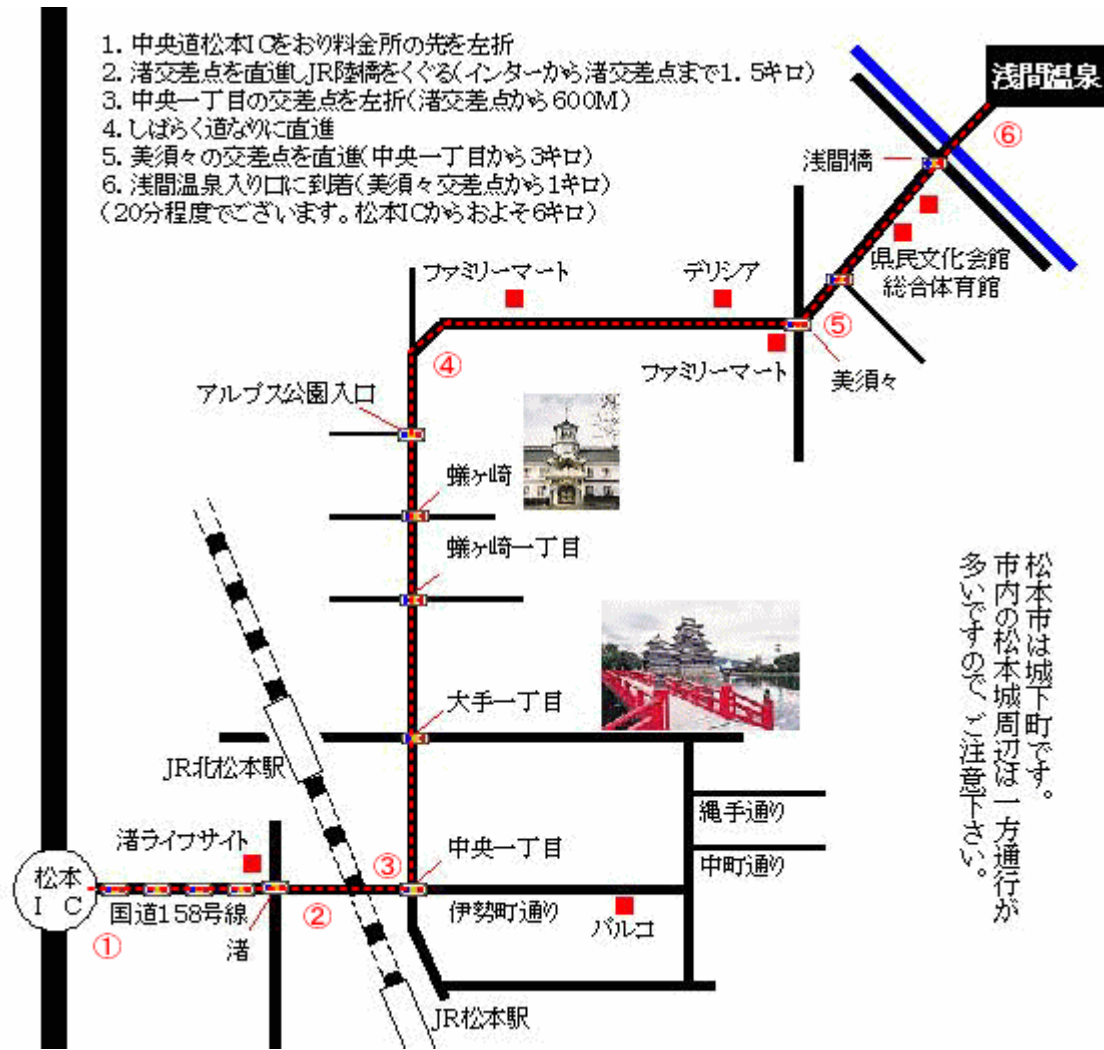

四季彩々の隠れ宿 富士乃湯 までのアクセスマップ

松本ICから

浅間温泉内の案内